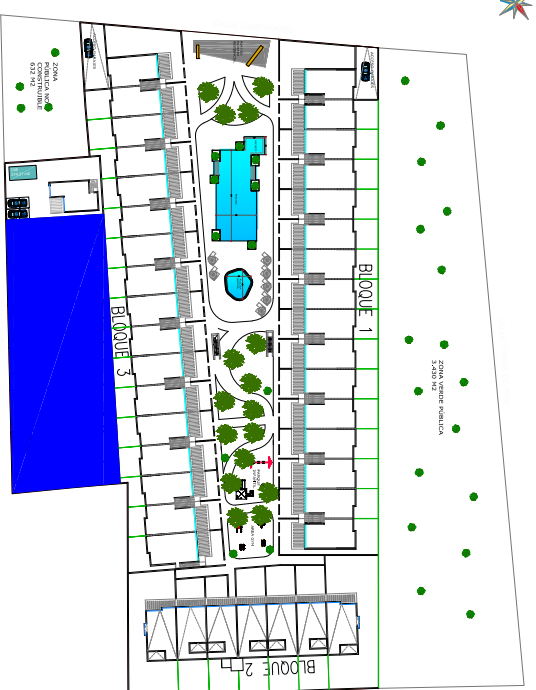

planta baja

planta primera

planta solarium

VIVIENDA DUPLEX 4 DORMITORIOS		Superficie Útil (m ²)
PLANTA BAJA		
Escalera	2,05	
Salón Comedor Cocina	33,56	
Dormitorio 1	10,50	
Baño 1	3,45	
Galería	2,05	
Porché	11,91	
TOTAL ÚTIL PB	67,05	
PLANTA PRIMERA		
Distribuidor	4,88	
Dormitorio 2	8,00	
Baño 2	3,68	
Dormitorio 3	10,00	
Baño 3	3,58	
Dormitorio 4	13,15	
Terraza Acc. Solarium	4,76	
Terraza	9,42	
Solarium	51,78	
TOTAL ÚTIL P.1.	57,47	
TOTAL CONST.P.1.	58,57	

SUPERFICIE OCUPADA	73,06m ²
SUPERFICIE ÚTIL TOTAL	120,99m ²
SUPERFICIE CONSTRUIDA TOTAL	125,62m ²