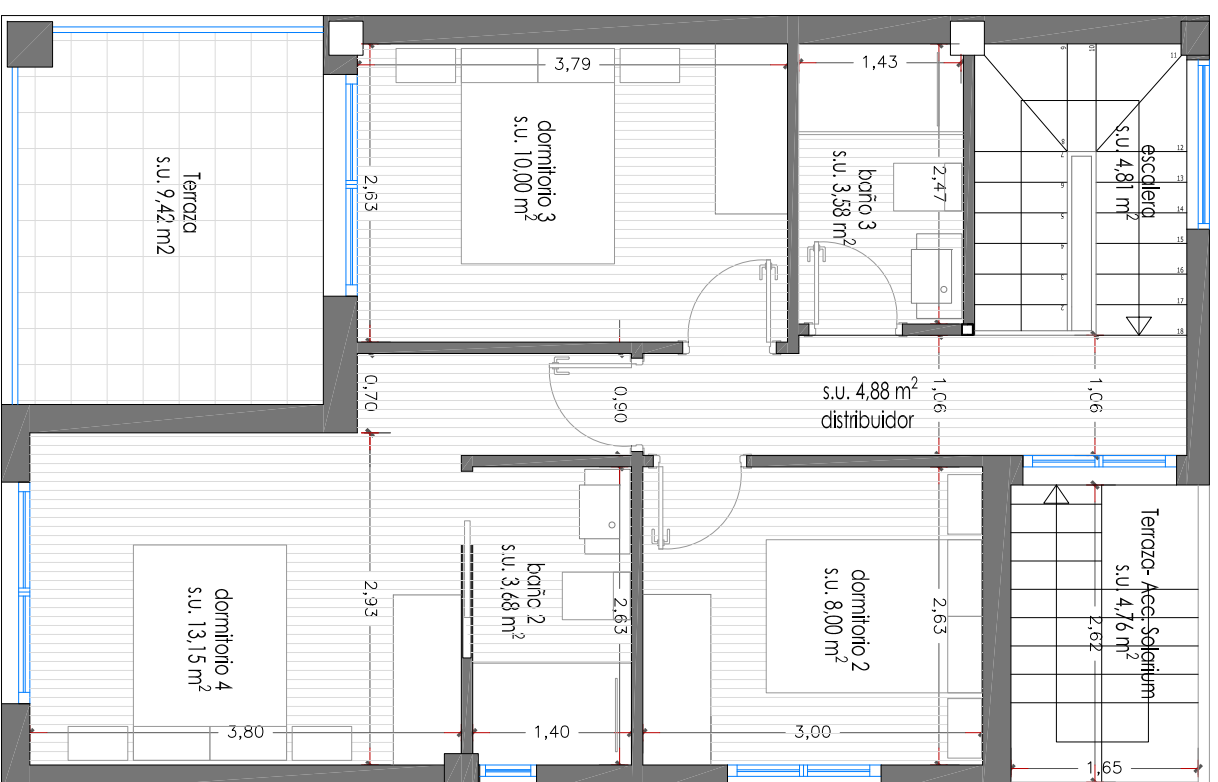

planta baja

planta primera

planta solarium

VIVIENDA DUPLEX 4 DORMITORIOS		Superficie Útil (m ²)
PLANTA BAJA		
Escalera	2,05	
Salón Comedor Cocina	33,56	
Dormitorio 1	10,50	
Baño 1	3,45	
Galería	2,05	
Porché	11,91	
TOTAL ÚTIL PB	67,05	
PLANTA PRIMERA		
Distribuidor	4,88	
Dormitorio 2	8,00	
Baño 2	3,68	
Dormitorio 3	10,00	
Baño 3	3,58	
Dormitorio 4	13,15	
Terraza Acc. Solarium	4,76	
Terraza	9,42	
Solarium	51,78	
TOTAL ÚTIL P.1.	57,47	
TOTAL CONST.P.1.	58,57	

SUPERFICIE OCUPADA	73,06m ²
SUPERFICIE ÚTIL TOTAL	120,99m ²
SUPERFICIE CONSTRUIDA TOTAL	125,62m ²