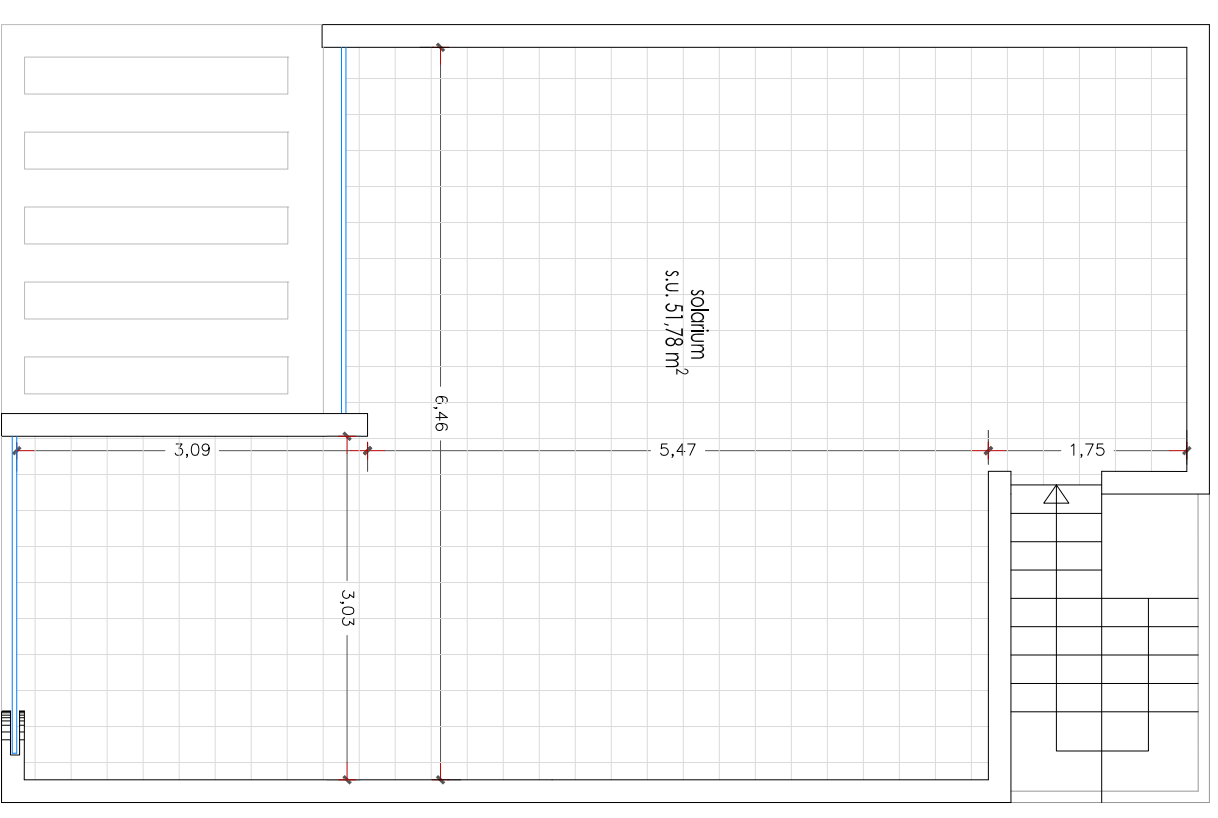

planta baja

planta primera

planta solarium

VIVIENDA DUPLEX 4 DORMITORIOS		Superficie Útil (m ²)
PLANTA BAJA		
Escalera	2,05	
Salón Comedor Cocina	33,56	
Dormitorio 1	10,50	
Baño 1	3,45	
Galería	2,05	
Porché	11,91	
TOTAL ÚTIL PB	67,05	
PLANTA PRIMERA		
Distribuidor	4,88	
Dormitorio 2	8,00	
Baño 2	3,68	
Dormitorio 3	10,00	
Baño 3	3,58	
Dormitorio 4	13,15	
Terraza Acc. Solarium	4,76	
Terraza	9,42	
Solarium	51,78	
TOTAL ÚTIL P.1.	57,47	
TOTAL CONST.P.1.	58,57	

SUPERFICIE OCUPADA	73,06m ²
SUPERFICIE ÚTIL TOTAL	120,99m ²
SUPERFICIE CONSTRUIDA TOTAL	125,62m ²