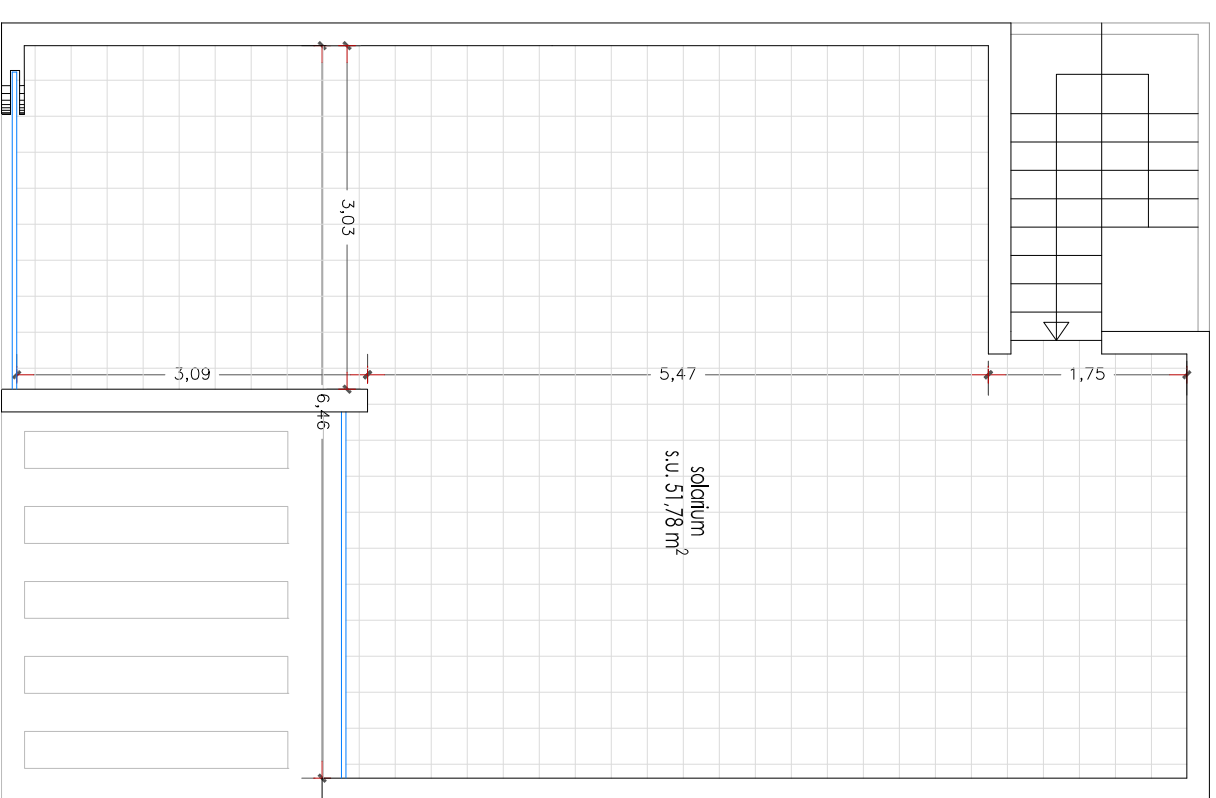

planta baja

planta primera

planta solarium

VIVIENDA DUPLEX 4 DORMITORIOS		Superficie Útil (m ²)
PLANTA BAJA		
Escalera	2,05	
Salón Comedor Cocina	33,56	
Dormitorio 1	10,50	
Baño 1	3,45	
Galería	2,05	
Porche	11,91	
TOTAL ÚTIL PB	67,05	
TOTAL CONST.PB	67,05	
PLANTA PRIMERA		
Distribuidor	4,88	
Dormitorio 2	8,00	
Baño 2	3,58	
Dormitorio 3	10,00	
Baño 3	3,58	
Dormitorio 4	13,15	
Terraza Acc. Solarium	4,76	
Terraza	9,42	
Solarium	51,78	
TOTAL ÚTIL P.1.	57,47	
TOTAL CONST.P.1.	58,57	

SUPERFICIE OCUPADA	73,06m ²
SUPERFICIE ÚTIL TOTAL	120,99m ²
SUPERFICIE CONSTRUIDA TOTAL	125,62m ²

MODELO

DUPLEX 4 DORMITORIOS