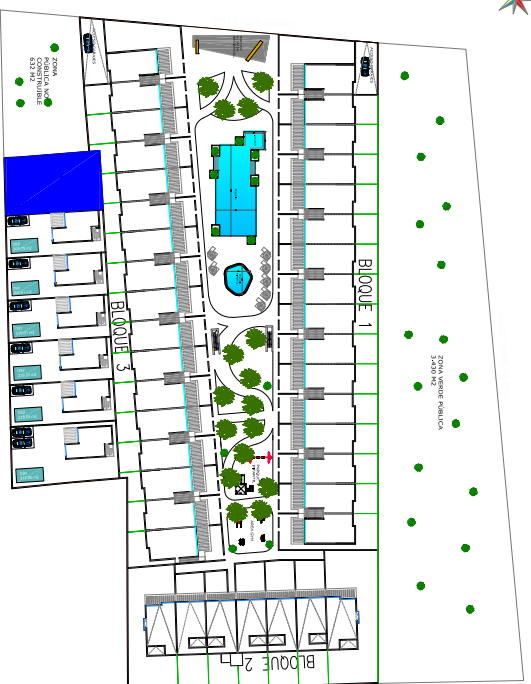

planta baja

planta primera

planta solarium

VIVIENDA DUPLEX 4 DORMITORIOS		Superficie Útil (m ²)
PLANTA BAJA		
Escalera	2,05	
Salón Comedor Cocina	33,56	
Dormitorio 1	10,50	
Baño 1	3,45	
Galería	2,05	
Porche	11,91	
TOTAL ÚTIL PB	67,05	
TOTAL CONST.PB	67,05	
PLANTA PRIMERA		
Distribuidor	4,88	
Dormitorio 2	8,00	
Baño 2	3,58	
Dormitorio 3	10,00	
Baño 3	3,58	
Dormitorio 4	13,15	
Terraza Acc. Solarium	4,76	
Terraza	9,42	
Solarium	51,78	
TOTAL ÚTIL P.1.	57,47	
TOTAL CONST.P.1.	58,57	

SUPERFICIE OCUPADA	73,06m ²
SUPERFICIE ÚTIL TOTAL	120,99m ²
SUPERFICIE CONSTRUIDA TOTAL	125,62m ²

MODELO

DUPLEX 4 DORMITORIOS