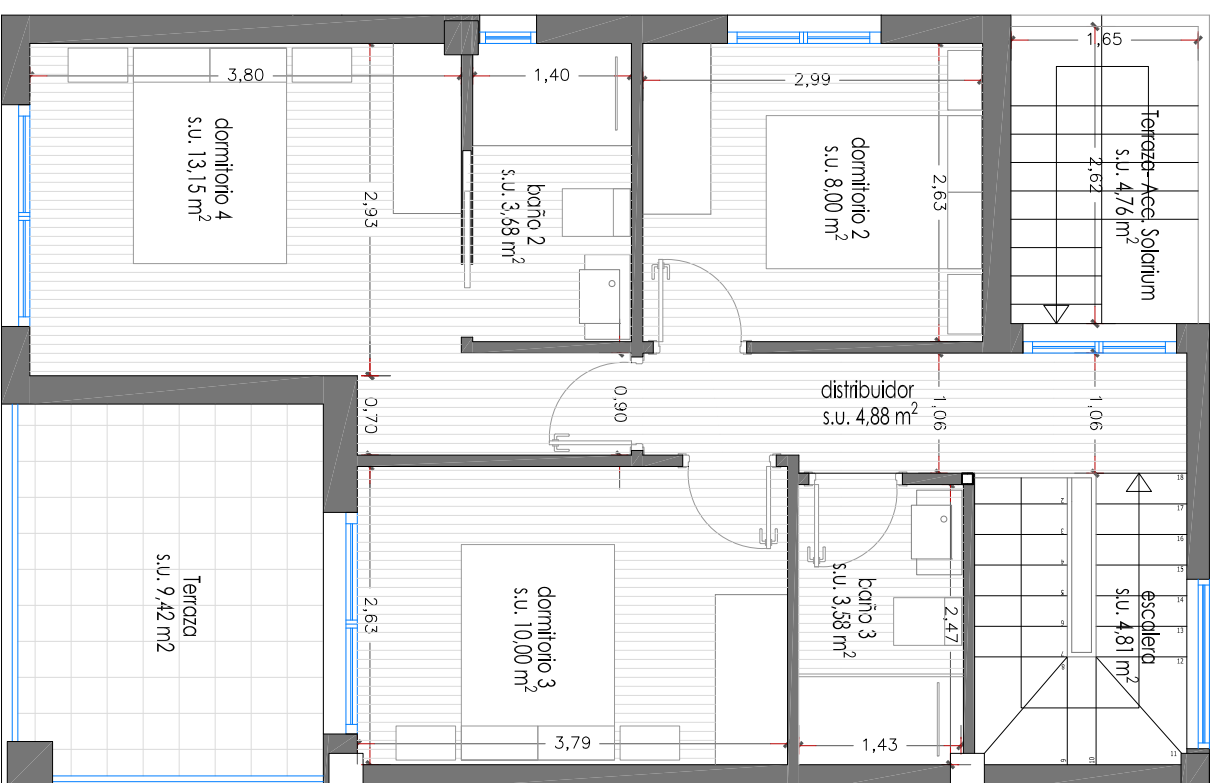

planta baja

planta primera

planta solarium

VIVIENDA DUPLEX 4 DORMITORIOS		Superficie Útil (m ²)
PLANTA BAJA		
Escalera	2,05	
Salón Comedor Cocina	33,56	
Dormitorio 1	10,50	
Baño 1	3,45	
Galería	2,05	
Porche	11,91	
TOTAL ÚTIL PB	67,05	
TOTAL CONST.PB	67,05	
PLANTA PRIMERA		
Distribuidor	4,88	
Dormitorio 2	8,00	
Baño 2	3,58	
Dormitorio 3	10,00	
Baño 3	3,58	
Dormitorio 4	13,15	
Terraza Acc. Solarium	4,76	
Terraza	9,42	
Solarium	51,78	
TOTAL ÚTIL P.1.	57,47	
TOTAL CONST.P.1.	58,57	

SUPERFICIE OCUPADA	73,06m ²
SUPERFICIE ÚTIL TOTAL	120,99m ²
SUPERFICIE CONSTRUIDA TOTAL	125,62m ²

MODELO

DUPLEX 4 DORMITORIOS